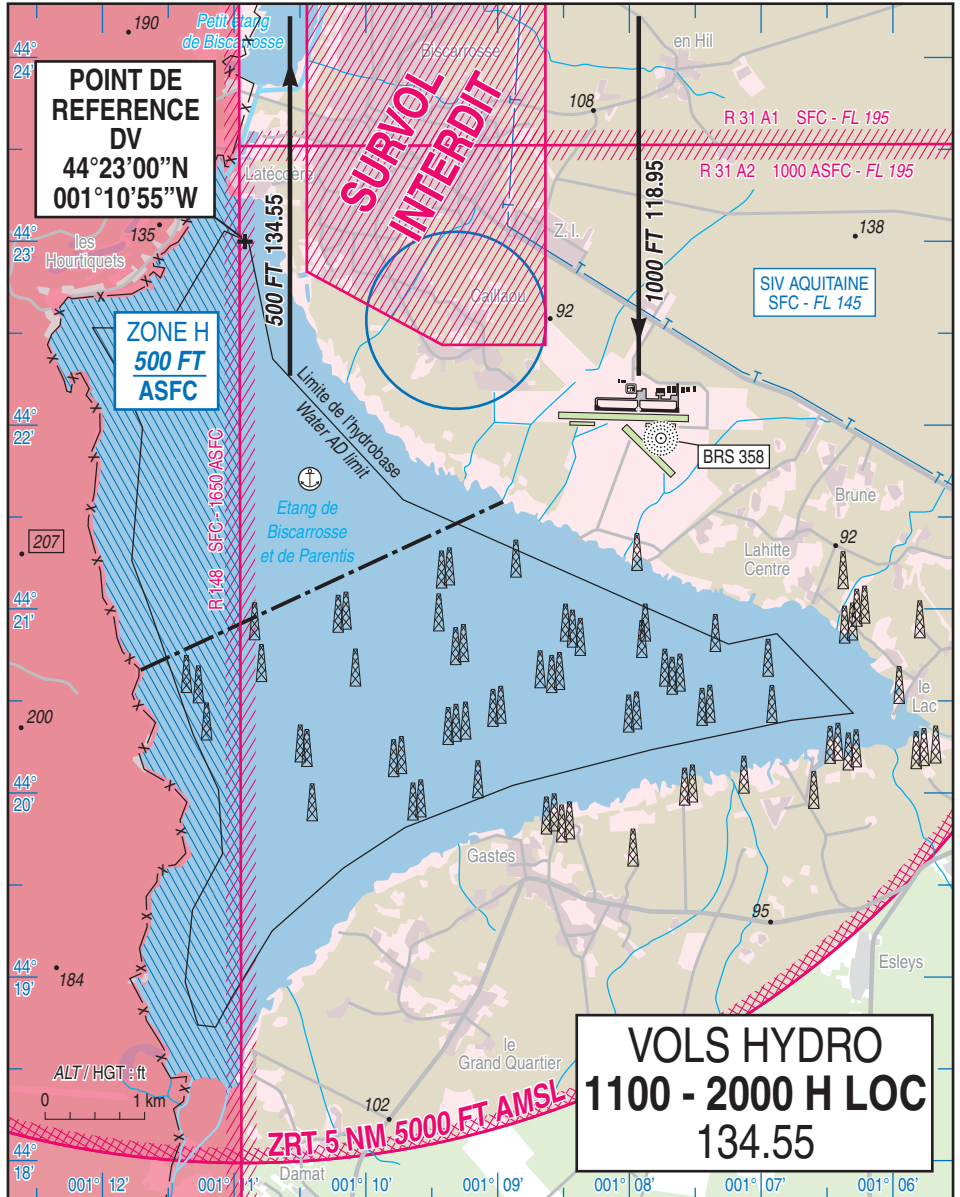

AMERRISSAGE A VUE

Visual alighting

ALT Water AD : 69 (2 hPa)

BISCARROSSE PARENTIS

AD2 LFBS AMM 01

RIH du 13 au 16 MAI 2010

RWY	QFU	Dimensions Dimension	Nature Surface	Résistance Strength	TODA	ASDA	LDA
Omnidirectionnel Omnidirectional		-	Plan d'eau douce Soft water	-	-	-	-